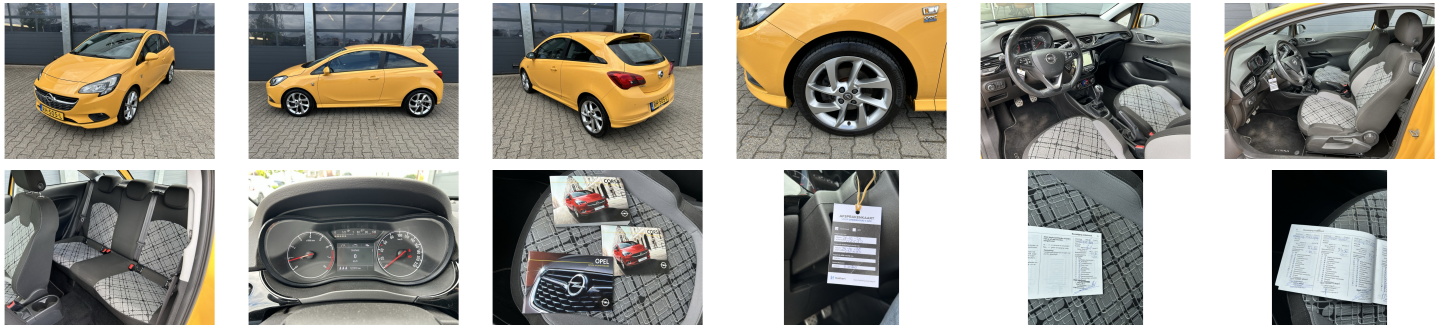

## Opel Corsa

1.0 Turbo 90pk Online Edition / OPC Line

€ 8.835,-      2017      122.509 KM

### Kenmerken

<b>Merk</b>	Opel	<b>Bouwjaar</b>	-	<b>Tellerstand</b>	122.509 KM
<b>Model</b>	Corsa	<b>Kleur</b>	geel basis	<b>Vermogen</b>	90 PK
<b>Type</b>	1.0 Turbo 90pk Online Edition / OPC Line	<b>Brandstof</b>	Benzine	<b>Cilinderinhoud</b>	999 CC
<b>Prijs</b>	€ 8.835,-	<b>Transmissie</b>	Handgeschakeld	<b>Gewicht:</b>	1063 KG

## Foto's voertuig

## Interieur & Comfort

---

3-spaaks lederen stuurwiel met stuurwielbediening  
3de hoofdsteun achter  
7" kleuren Touchscreen  
16" Lichtmetalen velgen  
Airbag bestuurder en passagier, zijairbags in de voorste stoelen en gordijnairbags  
Bandenreparatieset  
Bluetooth telefoon integratie, Audiostreaming, Apple Carplay support, USB-aansluiting  
Boordcomputer  
City Mode Driving Button  
Cruise Control met snelheidsbegrenzer  
Deurgrepen in carrosseriekleur  
Digitale radio (DAB+)  
Electronic Climate Control (ECC)  
Electronic Stability Program (ESP)  
Elektrisch bedienbare ramen voor met 'one touch' functie  
Elektrisch verstelbaar en verwarmbare buitenspiegels, deels in carrosseriekleur  
Ergonomische comfortstoelen  
Getinte zijruiten en achterruit  
Gordelspanners vóór  
Grafisch info display  
Hill Start Assist (HSA)  
In hoogte en diepte verstelbaar stuurwiel  
In hoogte verstelbare bestuurders- en passagiersstoel  
In lengterichting verstelbare passagiersstoel  
ISOFIX bevestigingspunten achter  
LED Dagrijverlichting  
Manuele 'easy-entry'  
Navi 4.0 IntelliLink - geïntegreerd navigatiesysteem met Europese kaarten  
Opel OnStar  
Park Pilot achter  
Sportchassis  
Standaard lak  
Twee inklapbare sleutels  
Verlichting in bagageruimte  
Verstelbare en gedeelde achterbankleuning (60/40)  
Verstelbare en in delen neerklapbare achterbank (60/40)  
Waarschuwing veiligheidsgordels op alle zitplaatsen  
Zonneklep met spiegel bestuurder  
Zwarte omlijsting rondom de zijramen