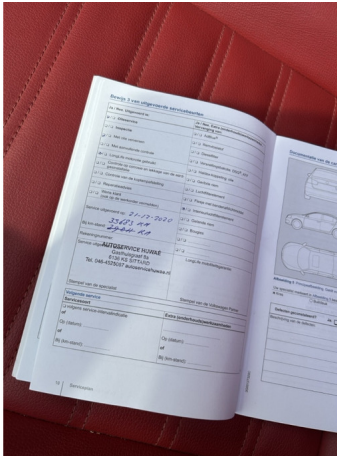

Foto's voertuig