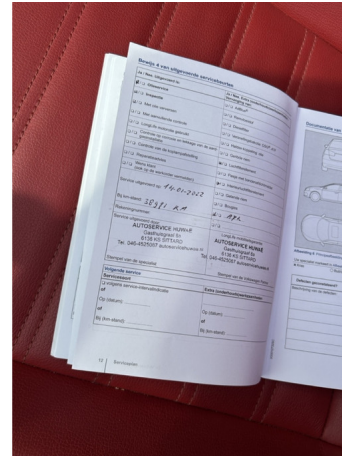

Foto's voertuig