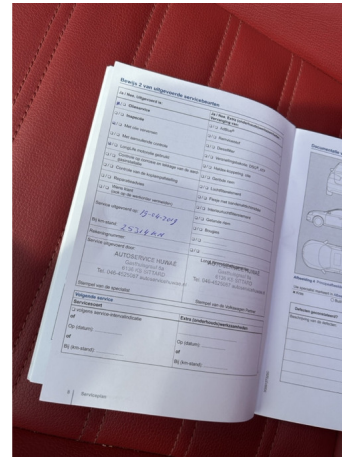

Foto's voertuig