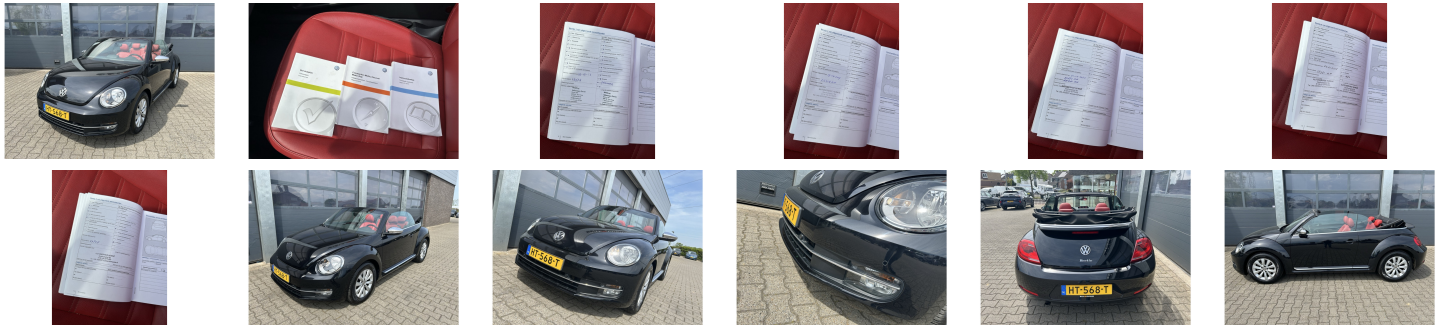

Volkswagen Beetle

Cabrio 1.2 TSI 105pk BMT Design

€ 19.835,- 2016 61.406 KM

Kenmerken

Merk	Volkswagen	Bouwjaar	-	Tellerstand	61.406 KM
Model	Beetle	Kleur	zwart metallic		
Type	Cabrio 1.2 TSI 105pk BMT Design	Brandstof	Benzine	Vermogen	105 PK
Prijs	€ 19.835,-	Transmissie	Handgeschakeld	Cilinderinhoud	1197 CC
				Gewicht:	1295 KG