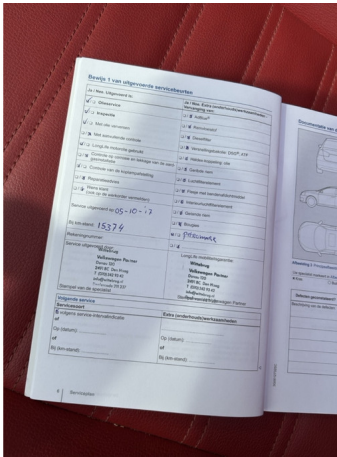

Foto's voertuig