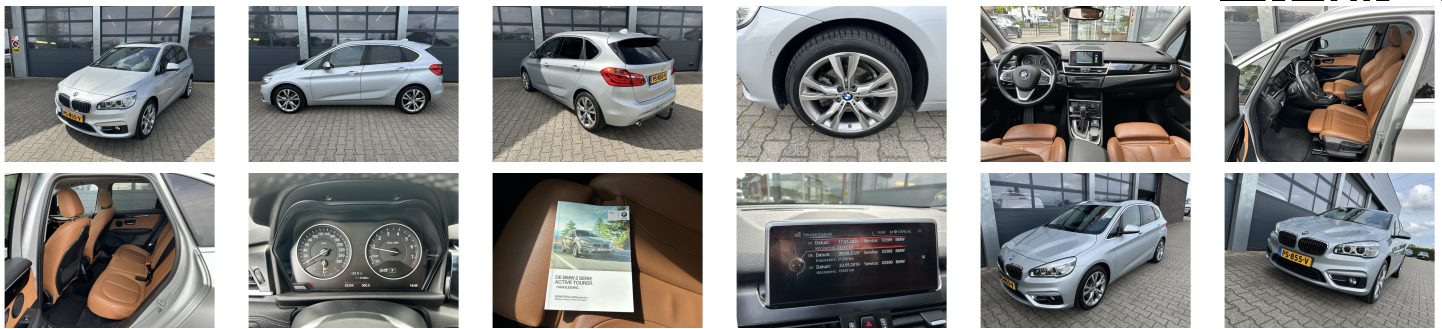

BMW 2 Serie

Active Tourer (f45) 220i 192pk High Executive

€ 19.835,- 2017 52.232 KM

Kenmerken

Merk	BMW	Bouwjaar	-	Tellerstand	52.232 KM
Model	2 Serie	Kleur	Antibebloauw Metallic	Vermogen	192 PK
Type	Active Tourer (f45) 220i 192pk High Executive	Brandstof	Benzine	Cilinderinhoud	1998 CC
Prijs	€ 19.835,-	Transmissie	Automaat	Gewicht:	1405 KG

Foto's voertuig

Entertainment & Media

Exterieur

Audiobediening op het stuur
AUX aansluiting
Carkit
DAB+ Digitale Radio
Navigatiesysteem
Radio/CD speler

Buitenspiegels in carrosseriekleur
Bumpers in carrosseriekleur
Elektrisch verstelbare buitenspiegels
LED verlichting
Lichtmetalen velgen (18)
Verwarmde buitenspiegels

Extra

Interieur & Comfort

Achterraut-rij camera
Boordcomputer
Buitentemperatuurmeter
Centrale deurvergrendeling met afstandbediening
Cruise Control
Elektrisch bedienbare ramen voor en achter
Elektrische achterklep
Getint glas
HEAD-UP display
Panoramadak
Regensensor
Snelheidsbegrenzer
Start/stop systeem
Stuurbekrachtiging
Tiptronic
Toerenteller
Trekhaak
Trekhaak met afneembare kogel
Warmtewerend glas