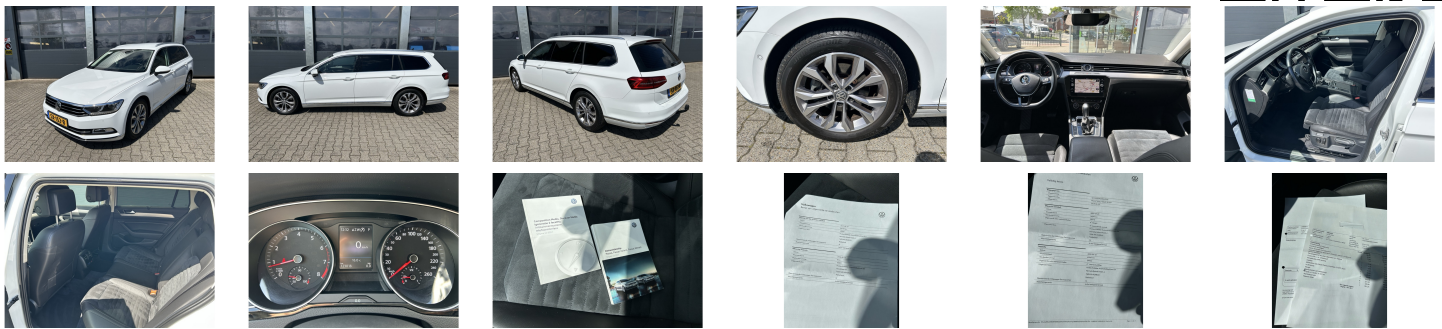

## Volkswagen Passat

Variant 1.4 TSI 125pk 7-DSG  
Highline

€ 18.835,-    2018    122.999 KM

### Kenmerken

<b>Merk</b>	Volkswagen	<b>Bouwjaar</b>	-	<b>Tellerstand</b>	122.999 KM
<b>Model</b>	Passat	<b>Kleur</b>	wit basis		
<b>Type</b>	Variant 1.4 TSI 125pk 7-DSG Highline	<b>Brandstof</b>	Benzine	<b>Vermogen</b>	125 PK
<b>Prijs</b>	€ 18.835,-	<b>Transmissie</b>	Automaat	<b>Cilinderinhoud</b>	1395 CC
				<b>Gewicht:</b>	1341 KG

## Foto's voertuig

---

2  
RADIOVOORBEREIDING

LICHTMETALEN VELGEN  
STOOTSTRIPS ZIJKANT