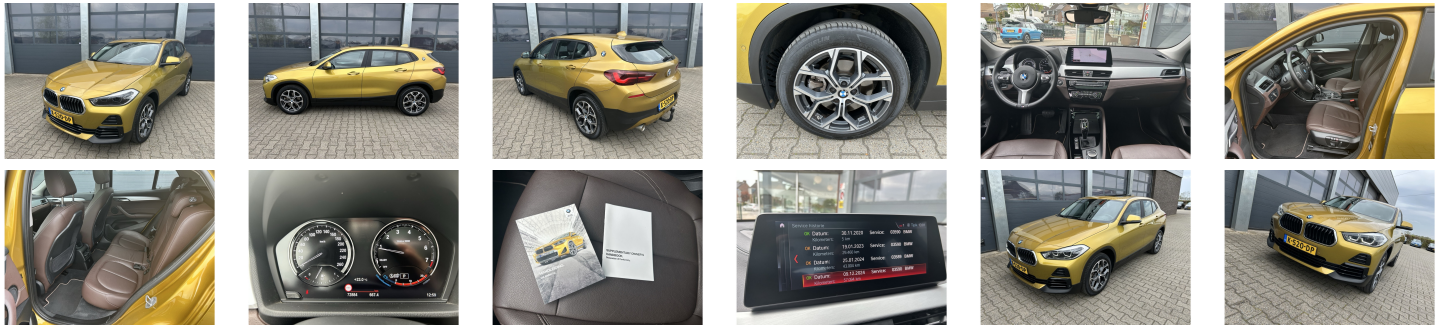

BMW X2

sDrive20i 178pk High Executive Edition

€ 24.835,-

2020

72.839 KM

Kenmerken

Merk	BMW	Bouwjaar	-	Tellerstand	72.839 KM
Model	X2	Kleur	geel metallic	Vermogen	178 PK
Type	sDrive20i 178pk High Executive Edition	Brandstof	Benzine	Cilinderinhoud	1998 CC
Prijs	€ 24.835,-	Transmissie	Automaat	Gewicht:	1445 KG