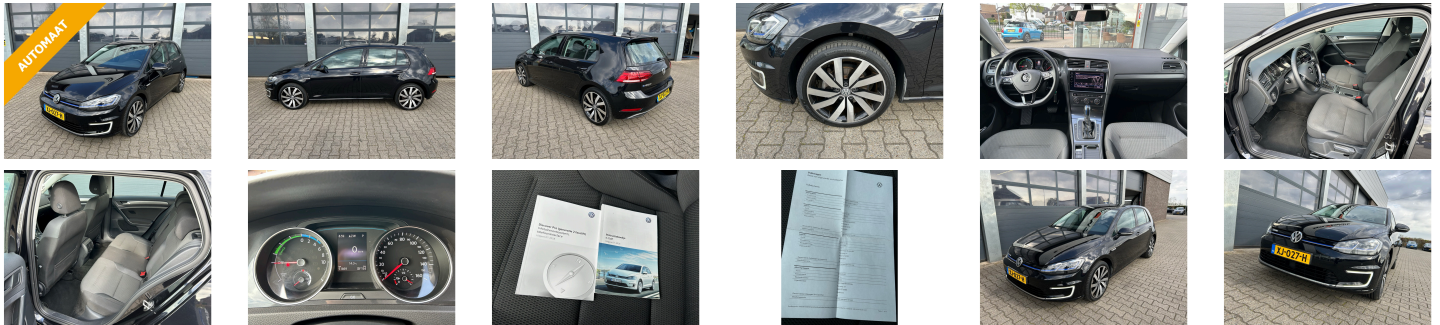

Volkswagen e-Golf

e-Golf elektromotor 136pk

€ 12.835,- 2019 51.851 KM

Kenmerken

Merk	Volkswagen	Bouwjaar	-	Tellerstand	51.851 KM
Model	e-Golf	Kleur	zwart metallic		
Type	e-Golf elektromotor 136pk	Brandstof	Elektrisch	Vermogen	136 PK
Prijs	€ 12.835,-	Transmissie	Automaat	Cilinderinhoud	-
				Gewicht:	1515 KG

Communicatie / navigatie

Diversen

App connect
Mobiele online diensten (Car-Net): 'App-Connect'
smartphone-integratie
Navigatie-, radio-, en multimediasysteem 'Discover Pro'

Carrosserie volledig verzinkt
Gesture control (bediening diverse infotainmentfuncties middels gebaren)

20,3cm TFT scherm in kleur met Touchscreen functie
Bandendrukcontrolesysteem
Boordcomputer "Premium"
Claxon
Elektronische startblokkering
Indicatie versleten remblokken
Instrumentenpaneel en ventilatieroosters met chromen accenten
Instrumentenverlichting wit, lichtsterkte regelbaar met wit nachtdesign voor schakelaars
Koplampschakelaar met chromen rand, spiegelverstelling en ruitbediening met chromen accenten
Lichtsensor
Waarschuwingstoon bij niet uitgeschakelde verlichting
Waarschuwingstoon en -lampje bij niet dragen van gordel voor