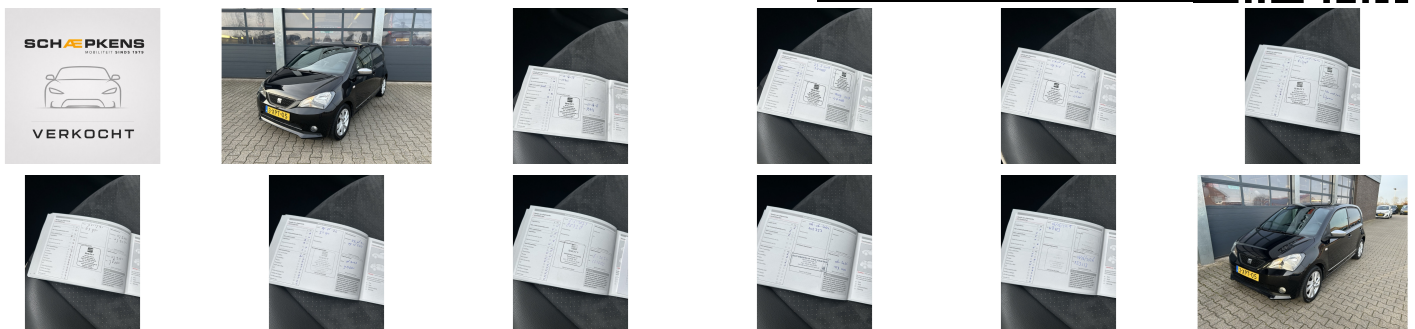

SEAT Mii
1.0 60pk Ecomotive 5D Sport
Dynamic

€ 6.835,- 2014 128.914 KM

Kenmerken

Merk	SEAT	Bouwjaar	-	Tellerstand	128.914 KM
Model	Mii	Kleur	zwart metallic		
Type	1.0 60pk Ecomotive 5D Sport Dynamic	Brandstof	Benzine	Vermogen	60 PK
Prijs	€ 6.835,-	Transmissie	Handgeschakeld	Cilinderinhoud	999 CC
				Gewicht:	840 KG

Foto's voertuig

Entertainment & Media

Exterieur

2
6 speakers

Bumpers in carrosseriekleur
Metallic lak

Extra

Interieur & Comfort

12-Volt aansluiting voorin
Afsluitbaar handschoenvak aan de passagierszijde
Airbag voor bestuurder en voorpassagier
Anti Blokkeer Systeem (ABS)
Bagageruimte afdekking
Buitenspiegelkappen in carrosseriekleur
Buitenspiegels elektrisch verstelbaar en verwarmbaar
City Safety Assist
Dagrijverlichting geïntegreerd in de koplampen
Dashboard deels in hoogglans antraciet gespoten
Dashboard verlichting regelbaar
Digitaal klokje
Donkergetinte ruiten achter
Driespaaks lederen stuurwiel
Elektronische Stabiliteits Controle (ESC)
Gordelreminder voorstoelen en achterbank
Hellingsassistentie (Hill Hold)
In ongelijke delen neerklapbare achterbank
Instrumentenpaneel met snelheidsmeter,
brandstofmeter en kilometerteller
ISOFIX kinderzitbevestiging voor de achterbank
Lichtmetalen velgen 15 inch (Ania)
Middenconsole met bekerhouder
Onderzijde dashboard en portierafwerking in zwart
Portierhandgrepen in carrosseriekleur
Radio/CD/MP3-speler en Aux-in
Reservewiel
Ruitenwissers met intervalschakeling
Stuurbekrachtiging
Stuurwiel in hoogte verstelbaar
Twee geïntegreerde hoofdsteunen vóór
Twee verstelbare hoofdsteunen achter
Variabele laadbodem in bagageruimte
Versnellingspookknop in leder
Verwarmbare achterraut
Voorbereiding SEAT Portable System
Zij-airbags voor (hoofd en borst)
Zonneklep met kaarthouder voor bestuurder en met
spiegel voor passagier