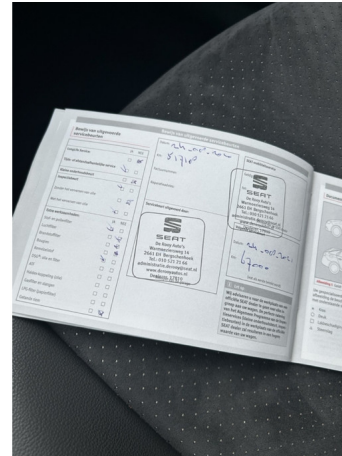

SEAT Mii
1.0 60pk Ecomotive 5D Sport
Dynamic

€ 6.835,- 2014 128.914 KM

Kenmerken

Merk	SEAT	Bouwjaar	-	Tellerstand	128.914 KM
Model	Mii	Kleur	zwart metallic		
Type	1.0 60pk Ecomotive 5D Sport Dynamic	Brandstof	Benzine	Vermogen	60 PK
Prijs	€ 6.835,-	Transmissie	Handgeschakeld	Cilinderinhoud	999 CC
				Gewicht:	840 KG

Foto's voertuig

Entertainment & Media

Exterieur

2
6 speakers

Bumpers in carrosseriekleur
Metallic lak

Extra

Interieur & Comfort

12-Volt aansluiting voorin
Afsluitbaar handschoenvak aan de passagierszijde
Airbag voor bestuurder en voorpassagier
Anti Blokkeer Systeem (ABS)
Bagageruimte afdekking
Buitenspiegelkappen in carrosseriekleur
Buitenspiegels elektrisch verstelbaar en verwarmbaar
City Safety Assist
Dagrijverlichting geïntegreerd in de koplampen
Dashboard deels in hoogglans antraciet gespoten
Dashboard verlichting regelbaar
Digitaal klokje
Donkergetinte ruiten achter
Driespaaks lederen stuurwiel
Elektronische Stabiliteits Controle (ESC)
Gordelreminder voorstoelen en achterbank
Hellingsassistentie (Hill Hold)
In ongelijke delen neerklapbare achterbank
Instrumentenpaneel met snelheidsmeter,
brandstofmeter en kilometerteller
ISOFIX kinderzitbevestiging voor de achterbank
Lichtmetalen velgen 15 inch (Ania)
Middenconsole met bekerhouder
Onderzijde dashboard en portierafwerking in zwart
Portierhandgrepen in carrosseriekleur
Radio/CD/MP3-speler en Aux-in
Reservewiel
Ruitenwissers met intervalschakeling
Stuurbekrachtiging
Stuurwiel in hoogte verstelbaar
Twee geïntegreerde hoofdsteunen vóór
Twee verstelbare hoofdsteunen achter
Variabele laadbodem in bagageruimte
Versnellingspookknop in leder
Verwarmbare achterraut
Voorbereiding SEAT Portable System
Zij-airbags voor (hoofd en borst)
Zonneklep met kaarthouder voor bestuurder en met
spiegel voor passagier