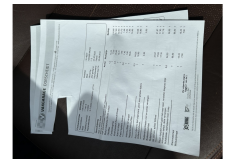

### Kenmerken

<b>Merk</b>	Nissan	<b>Bouwjaar</b>	-	<b>Tellerstand</b>	109.944 KM
<b>Model</b>	Micra	<b>Kleur</b>	bruin metallic		
<b>Type</b>	1.2 80pk Tekna	<b>Brandstof</b>	Benzine	<b>Vermogen</b>	80 PK
<b>Prijs</b>	€ 5.835,-	<b>Transmissie</b>	Handgeschakeld	<b>Cilinderinhoud</b>	1198 CC
				<b>Gewicht:</b>	925 KG