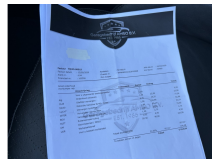

### Kenmerken

<b>Merk</b>	MINI	<b>Bouwjaar</b>	-	<b>Tellerstand</b>	65.285 KM
<b>Model</b>	Cabrio	<b>Kleur</b>	zwart metallic		
<b>Type</b>	1.5 136pk Automaat Cooper Chili	<b>Brandstof</b>	Benzine	<b>Vermogen</b>	136 PK
<b>Prijs</b>	€ 21.835,-	<b>Transmissie</b>	Automaat	<b>Cilinderinhoud</b>	1499 CC
				<b>Gewicht:</b>	1205 KG